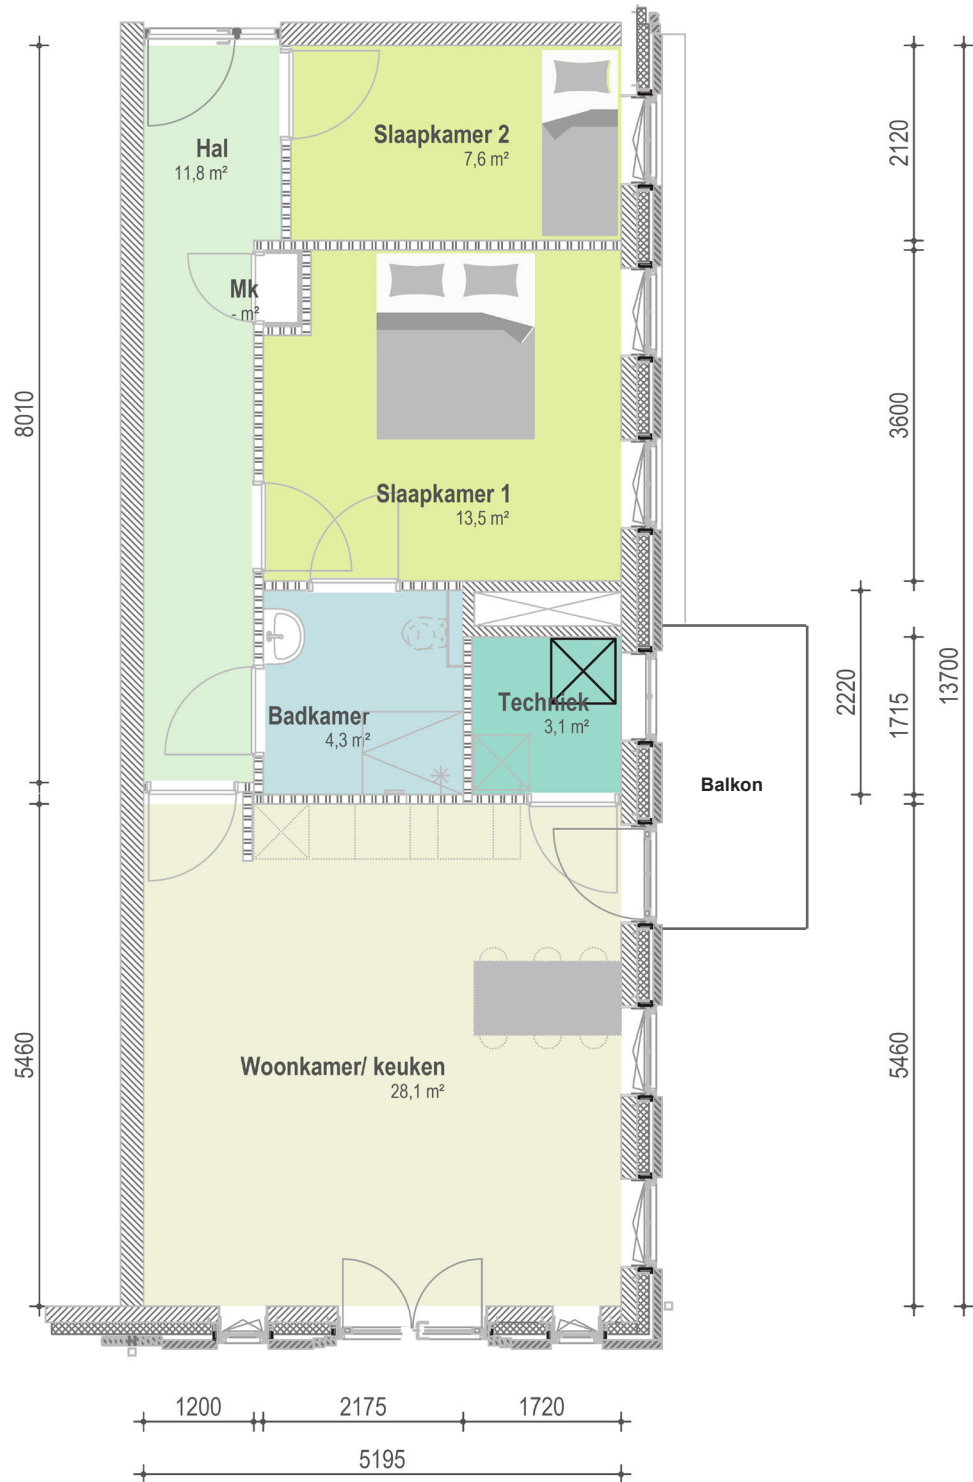

Theresia Franeker Nieuwbouwcomplex

9 seniorenappartementen

**WOON
ZORG**
NEDERLAND

Theresia Franeker

Appartement 1

Begane grond

Woonoppervlakte = 70,1 m²

2023 | Er kunnen geen rechten aan deze tekening worden ontleend. Deze tekening is niet geschikt voor het overnemen van maten.

Theresia Franeker

Appartement 2

Woonoppervlakte = 70,1 m²

2023 | Er kunnen geen rechten aan deze tekening worden ontleend. Deze tekening is niet geschikt voor het overnemen van maten.

Theresia Franeker

Appartement 3

N

Begane grond

Woonoppervlakte = 69,8 m²

Theresia Franeker

Appartement 4 (V1), 7 (V2)

Verdiepingen

Woonoppervlakte = 70,1 m²

2023 | Er kunnen geen rechten aan deze tekening worden ontleend. Deze tekening is niet geschikt voor het overnemen van maten.

Theresia Franeker

Appartement 5 (V1), 8 (V2)

Verdiepingen

Woonoppervlakte = 70,1 m²

2023 | Er kunnen geen rechten aan deze tekening worden ontleend. Deze tekening is niet geschikt voor het overnemen van maten.