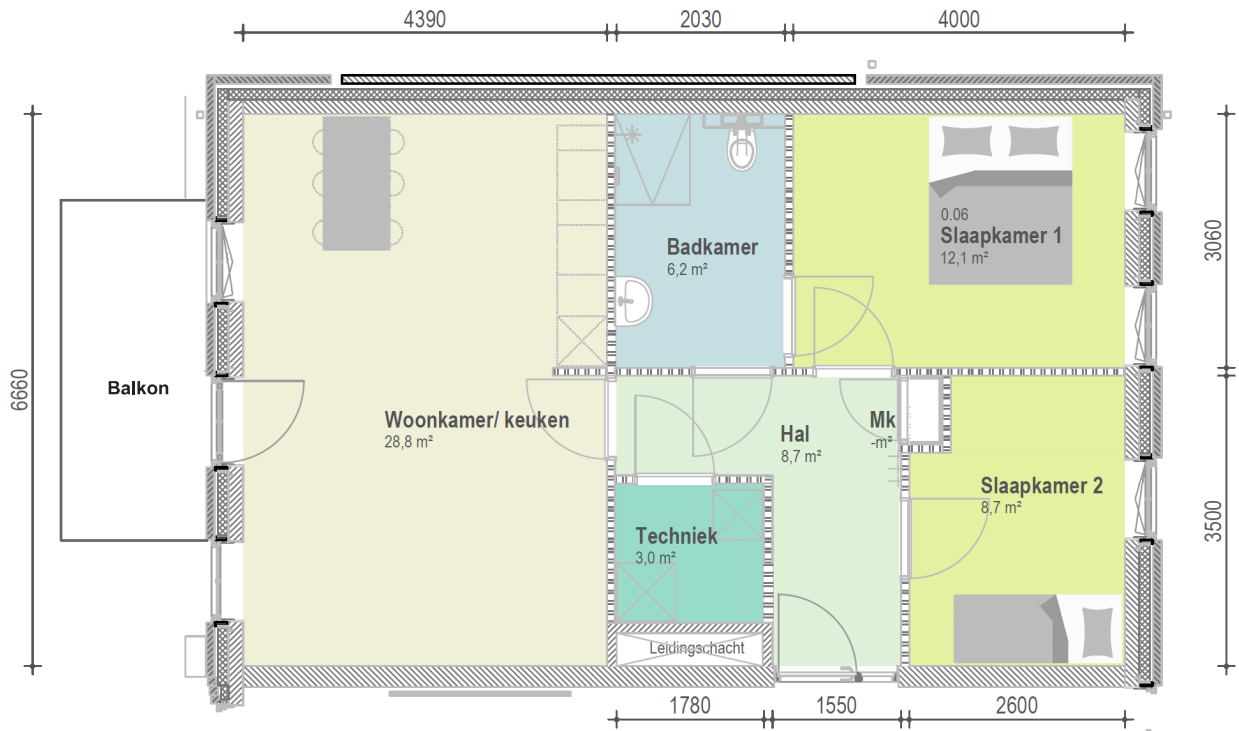

N

Begane grond

Woonoppervlakte = 69,8 m²

Theresia Franeker

Appartement 4 (V1), 7 (V2)

Verdiepingen

Woonoppervlakte = 70,1 m²

2023 | Er kunnen geen rechten aan deze tekening worden ontleend. Deze tekening is niet geschikt voor het overnemen van maten.

Theresia Franeker

Appartement 5 (V1), 8 (V2)

Verdiepingen

Woonoppervlakte = 70,1 m²

2023 | Er kunnen geen rechten aan deze tekening worden ontleend. Deze tekening is niet geschikt voor het overnemen van maten.

Theresia Franeker

Appartement 6,(V1), 9 (V2)

N

Verdiepingen

Woonoppervlakte = 69,8 m²

Theresia Franeker

Berging

N

Begane grond

BG

Oppervlakte = 3,1 m² per berging

2023 | Er kunnen geen rechten aan deze tekening worden ontleend. Deze tekening is niet geschikt voor het overnemen van maten.