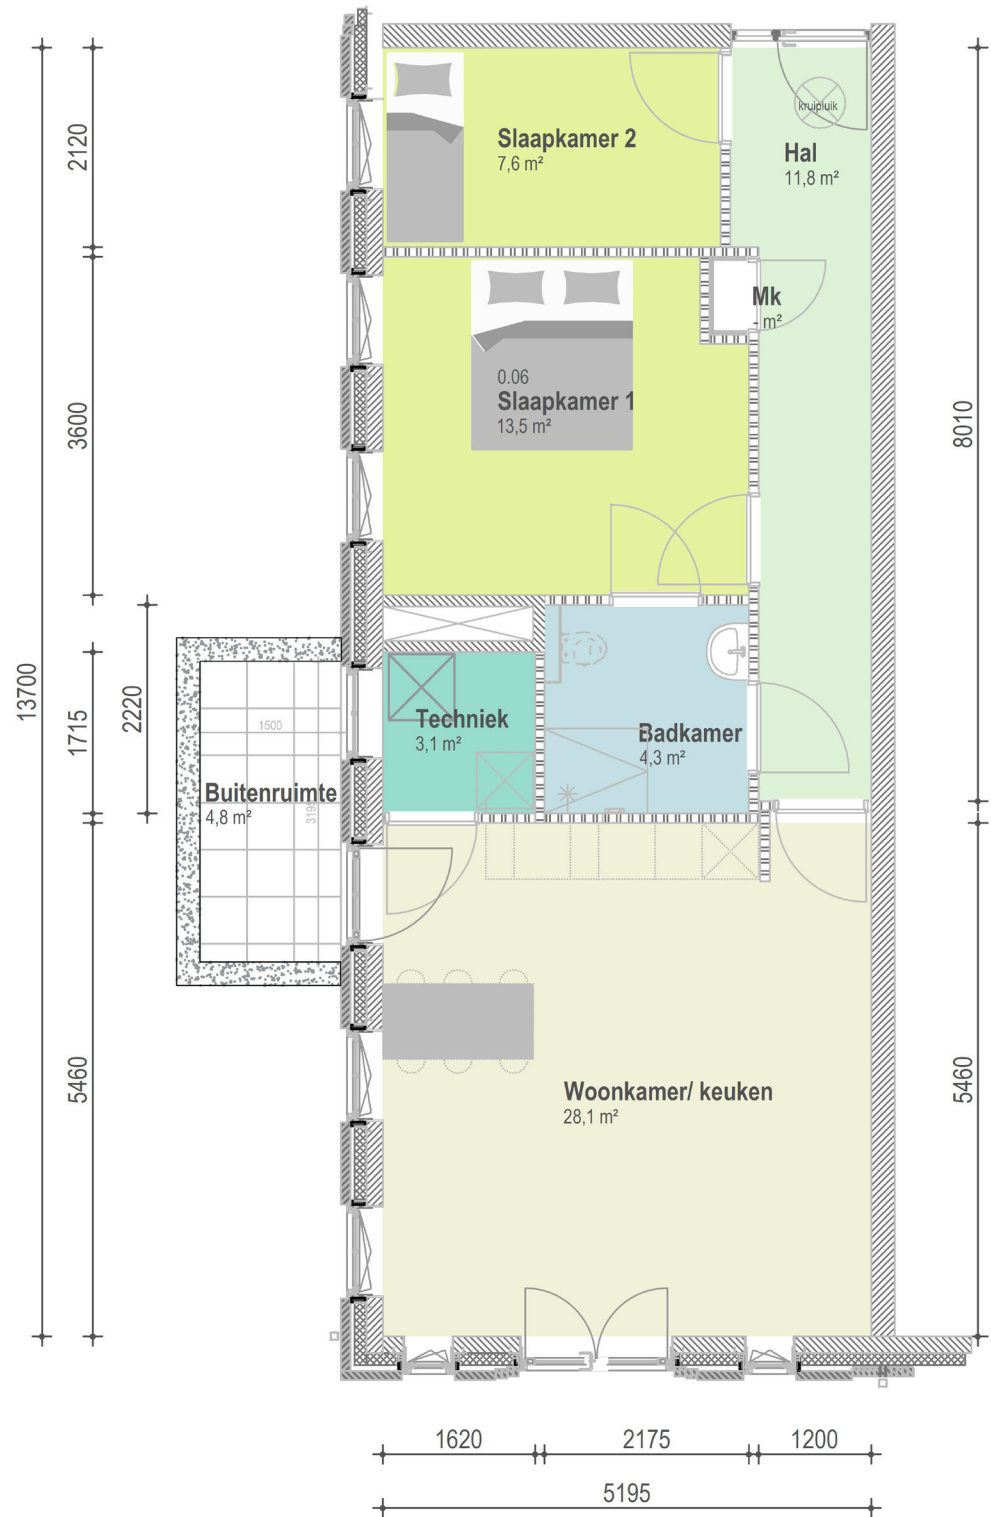

Theresia Franeker Nieuwbouwcomplex

9 seniorenappartementen

**WOON
ZORG**
NEDERLAND

Theresia Franeker

Appartement 1

Begane grond

Woonoppervlakte = 70,1 m²

2023 | Er kunnen geen rechten aan deze tekening worden ontleend. Deze tekening is niet geschikt voor het overnemen van maten.

Theresia Franeker

Appartement 2

Woonoppervlakte = 70,1 m²

2023 | Er kunnen geen rechten aan deze tekening worden ontleend. Deze tekening is niet geschikt voor het overnemen van maten.

Theresia Franeker

Appartement 3

N

Begane grond

Woonoppervlakte = 69,8 m²

Theresia Franeker

Appartement 4 (V1), 7 (V2)

Verdiepingen

Woonoppervlakte = 70,1 m²

2023 | Er kunnen geen rechten aan deze tekening worden ontleend. Deze tekening is niet geschikt voor het overnemen van maten.

Theresia Franeker

Appartement 5 (V1), 8 (V2)

Verdiepingen

Woonoppervlakte = 70,1 m²

2023 | Er kunnen geen rechten aan deze tekening worden ontleend. Deze tekening is niet geschikt voor het overnemen van maten.