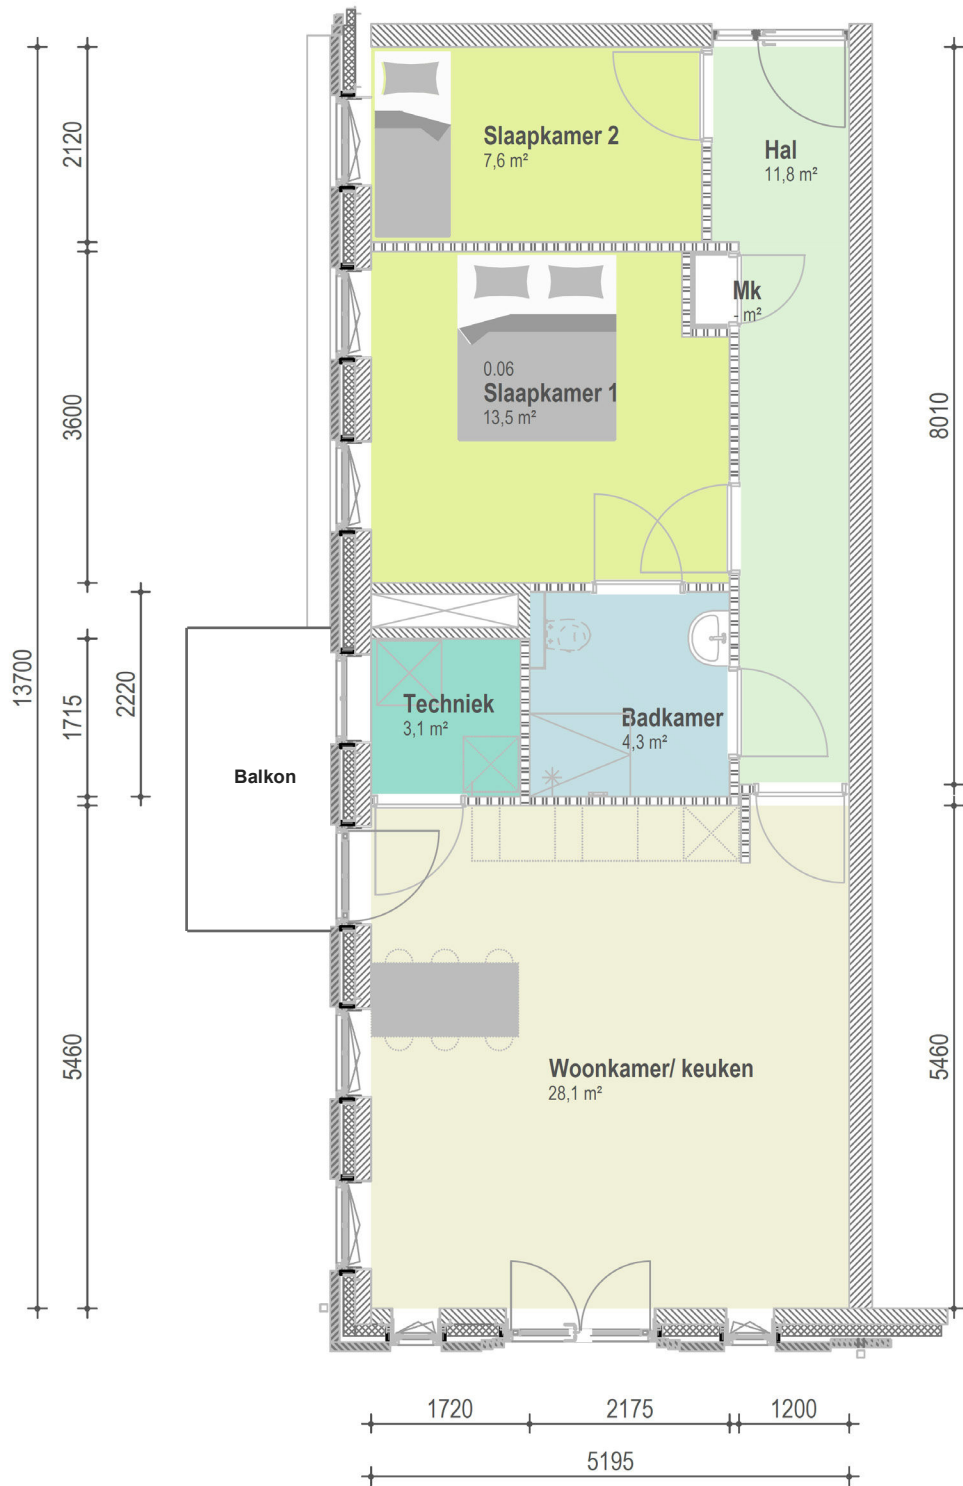

Theresia Franeker Nieuwbouwcomplex

9 seniorenappartementen

**WOON
ZORG**
NEDERLAND

Theresia Franeker

Appartement 1

Begane grond

Woonoppervlakte = 70,1 m²

2023 | Er kunnen geen rechten aan deze tekening worden ontleend. Deze tekening is niet geschikt voor het overnemen van maten.

Theresia Franeker

Appartement 2

Woonoppervlakte = 70,1 m²

2023 | Er kunnen geen rechten aan deze tekening worden ontleend. Deze tekening is niet geschikt voor het overnemen van maten.

Theresia Franeker

Appartement 3

N

Begane grond

Woonoppervlakte = 69,8 m²

Theresia Franeker

Appartement 4 (V1), 7 (V2)

Verdiepingen

Woonoppervlakte = 70,1 m²

2023 | Er kunnen geen rechten aan deze tekening worden ontleend. Deze tekening is niet geschikt voor het overnemen van maten.

Theresia Franeker

Appartement 5 (V1), 8 (V2)

Verdiepingen

Woonoppervlakte = 70,1 m²

2023 | Er kunnen geen rechten aan deze tekening worden ontleend. Deze tekening is niet geschikt voor het overnemen van maten.