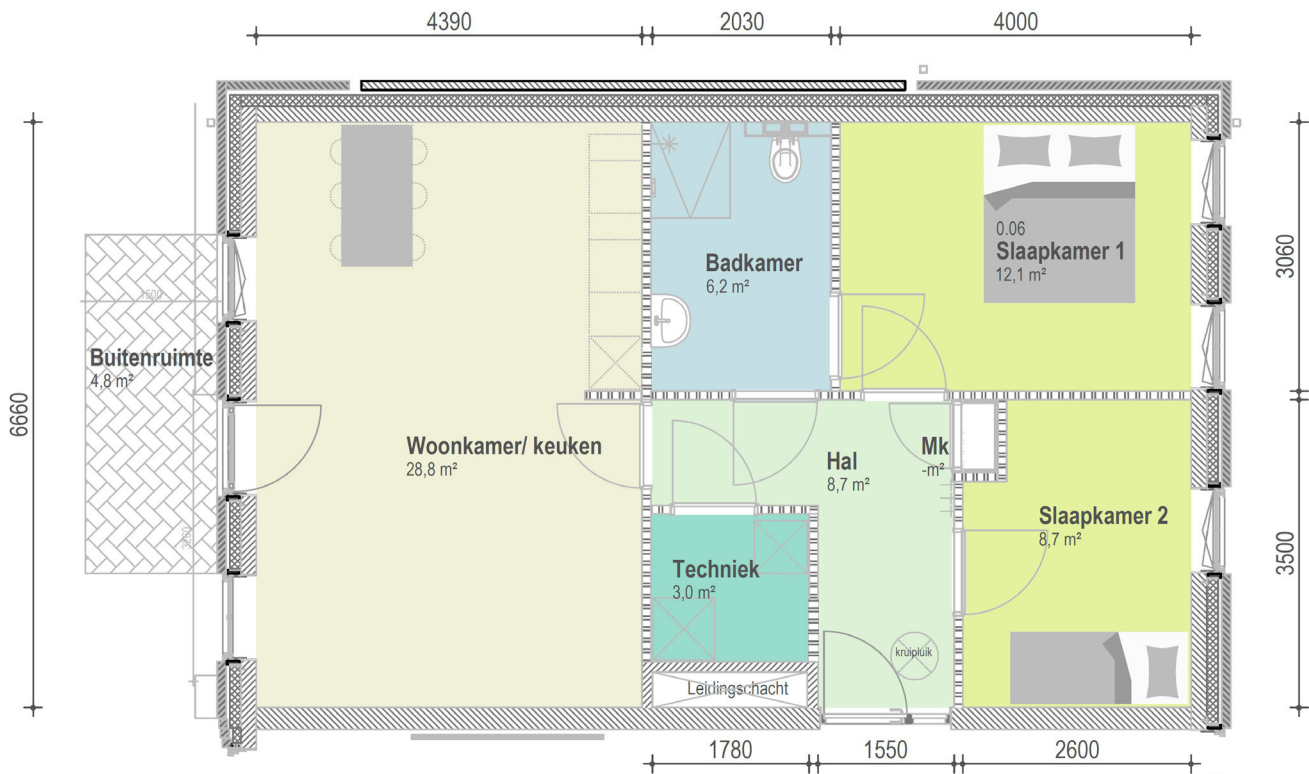

Theresia Franeker Nieuwbouwcomplex

9 seniorenappartementen

**WOON
ZORG**
NEDERLAND

Theresia Franeker

Appartement 1

Begane grond

Woonoppervlakte = 70,1 m²

2023 | Er kunnen geen rechten aan deze tekening worden ontleend. Deze tekening is niet geschikt voor het overnemen van maten.

Theresia Franeker

Appartement 2

Woonoppervlakte = 70,1 m²

2023 | Er kunnen geen rechten aan deze tekening worden ontleend. Deze tekening is niet geschikt voor het overnemen van maten.

Theresia Franeker

Appartement 3

N

Begane grond

Woonoppervlakte = 69,8 m²

Theresia Franeker

Appartement 4 (V1), 7 (V2)

Verdiepingen

Woonoppervlakte = 70,1 m²

2023 | Er kunnen geen rechten aan deze tekening worden ontleend. Deze tekening is niet geschikt voor het overnemen van maten.

Theresia Franeker

Appartement 5 (V1), 8 (V2)

Verdiepingen

Woonoppervlakte = 70,1 m²

2023 | Er kunnen geen rechten aan deze tekening worden ontleend. Deze tekening is niet geschikt voor het overnemen van maten.