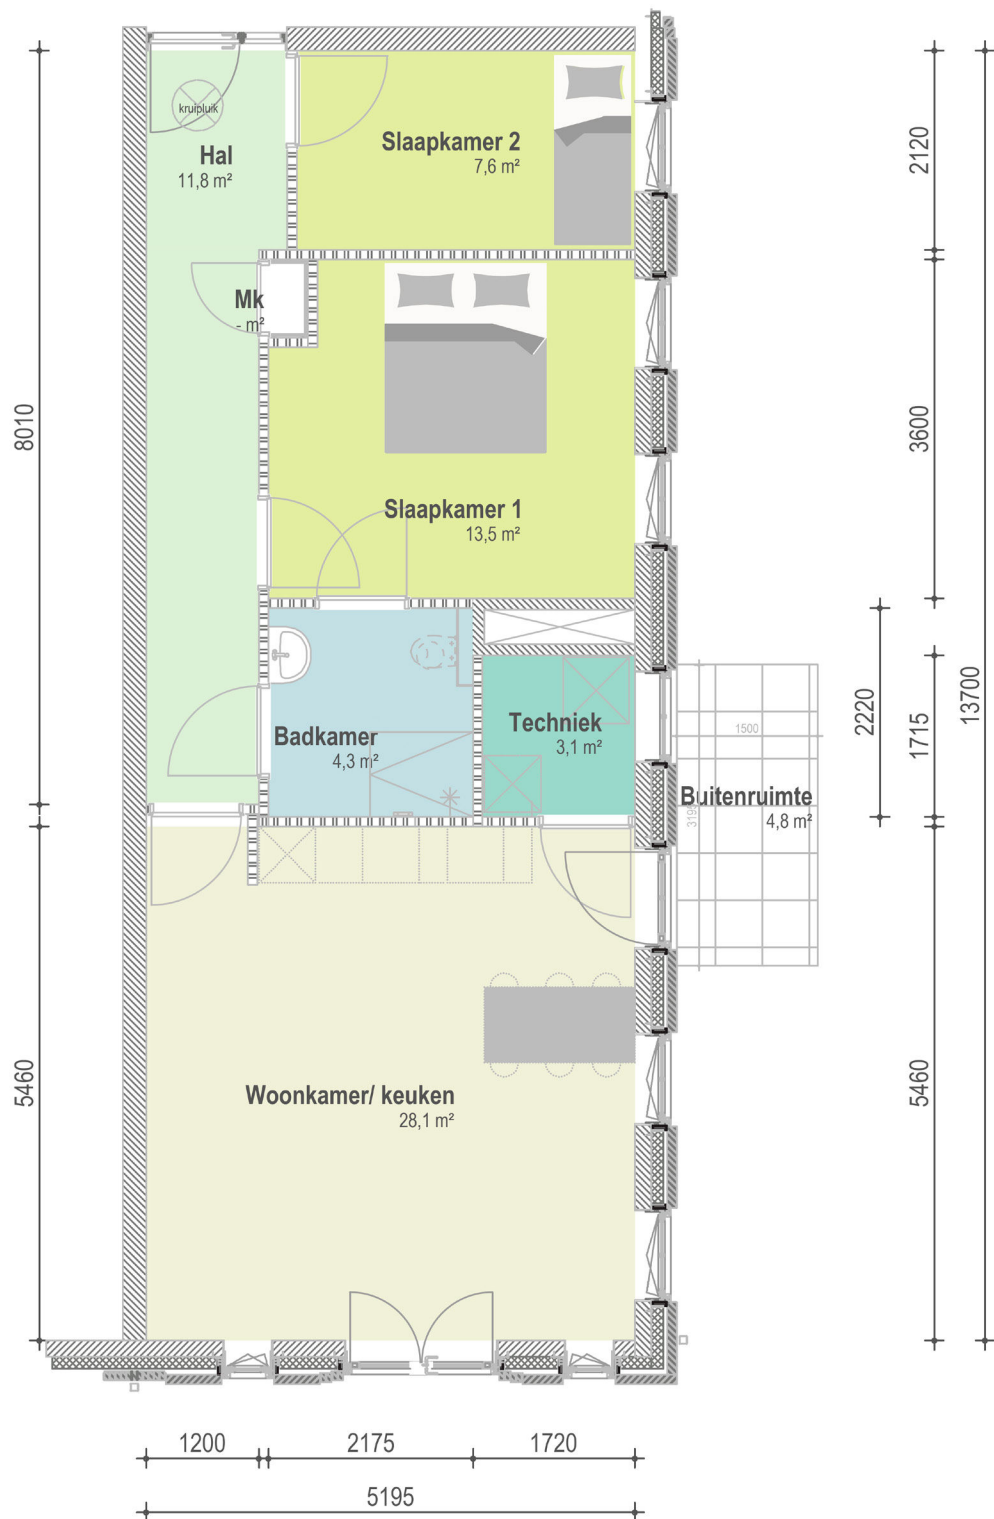

Theresia Franeker Nieuwbouwcomplex

9 seniorenappartementen

**WOON
ZORG**
NEDERLAND

Theresia Franeker

Appartement 1

Begane grond

Woonoppervlakte = 70,1 m²

2023 | Er kunnen geen rechten aan deze tekening worden ontleend. Deze tekening is niet geschikt voor het overnemen van maten.

Theresia Franeker

Appartement 2

Woonoppervlakte = 70,1 m²

2023 | Er kunnen geen rechten aan deze tekening worden ontleend. Deze tekening is niet geschikt voor het overnemen van maten.

Theresia Franeker

Appartement 3

N

Begane grond

Woonoppervlakte = 69,8 m²

Theresia Franeker

Appartement 4 (V1), 7 (V2)

Verdiepingen

Woonoppervlakte = 70,1 m²

2023 | Er kunnen geen rechten aan deze tekening worden ontleend. Deze tekening is niet geschikt voor het overnemen van maten.

Theresia Franeker

Appartement 5 (V1), 8 (V2)

Verdiepingen

Woonoppervlakte = 70,1 m²

2023 | Er kunnen geen rechten aan deze tekening worden ontleend. Deze tekening is niet geschikt voor het overnemen van maten.