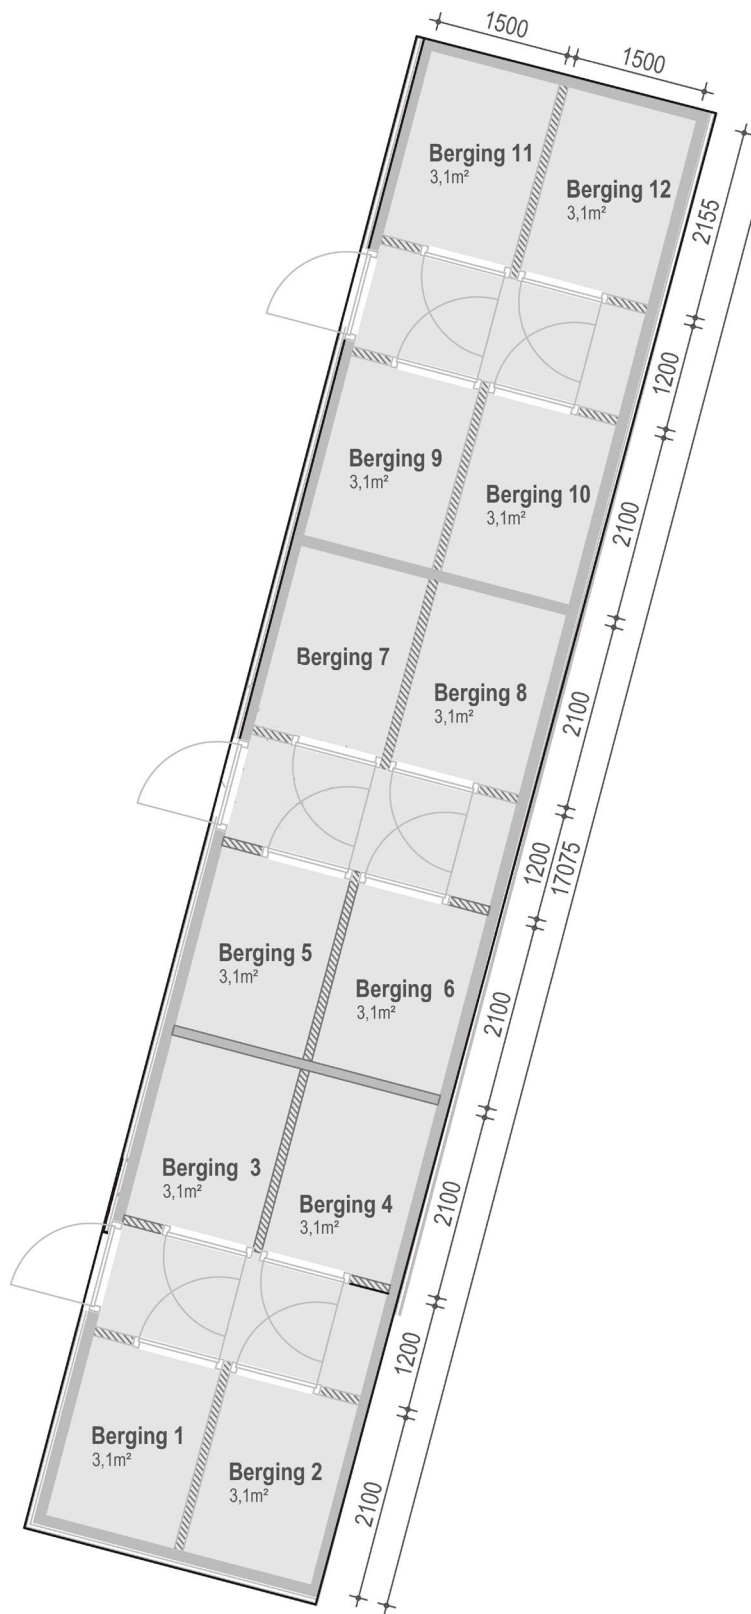

Theresia Franeker

Appartement 2

Woonoppervlakte = 70,1 m²

2023 | Er kunnen geen rechten aan deze tekening worden ontleend. Deze tekening is niet geschikt voor het overnemen van maten.

Theresia Franeker

Appartement 3

Theresia Franeker

Appartement 5 (V1), 8 (V2)

Verdiepingen

Woonoppervlakte = 70,1 m²

2023 | Er kunnen geen rechten aan deze tekening worden ontleend. Deze tekening is niet geschikt voor het overnemen van maten.

Theresia Franeker

Appartement 6,(V1), 9 (V2)

N

Verdiepingen

Woonoppervlakte = 69,8 m²

Theresia Franeker

Berging

N

Begane grond

BG

Oppervlakte = 3,1 m² per berging

2023 | Er kunnen geen rechten aan deze tekening worden ontleend. Deze tekening is niet geschikt voor het overnemen van maten.