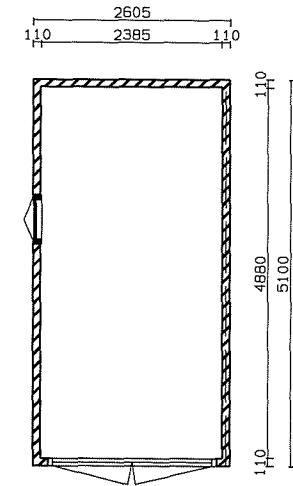

BEGANE GROND

EERSTE VERDIEPING

PLATTEGROND GARAGE

Complex: 415-08	Onderwerp: PLATTEGRONDEN		
Nummer:	Schaal: 1:100	Datum: GEW: 13-07-2005 23-07-2003	Getekend: GEW: M. v. d. MEER SIGIELSTRA
Adres: ST. JANSWEI 53			
Plaats: ST. JANSWEI 47, 49, 51, 53 DE INUM			
Gemeente: MENALDUMADEEL			
Tekening Codering: 41508N53			