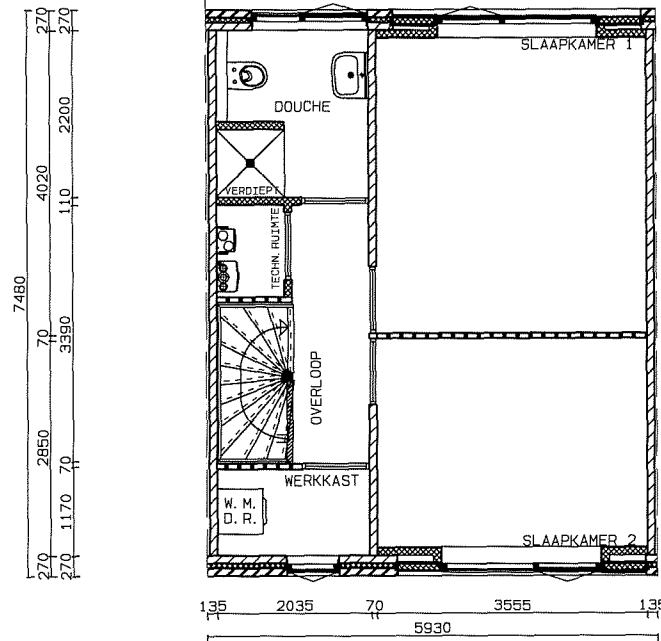

BEGANE GROND

EERSTE VERDIEPING

PLATTEGROND GARAGE

Complex: 415-08	Onderwerp: PLATTEGRONDEN		
Nummer:	Schaal: 1:100	Datum: GEW: 13-07-2005 23-07-2003	Getekend: GEW: M. v. d. MEER SIGIELSTRA
Adres: ST. JANSWEI 53			
Plaats: ST. JANSWEI 47, 49, 51, 53 DE INUM			
Gemeente: MENALDUMADEEL			
Tekening Codering: 41508N53			